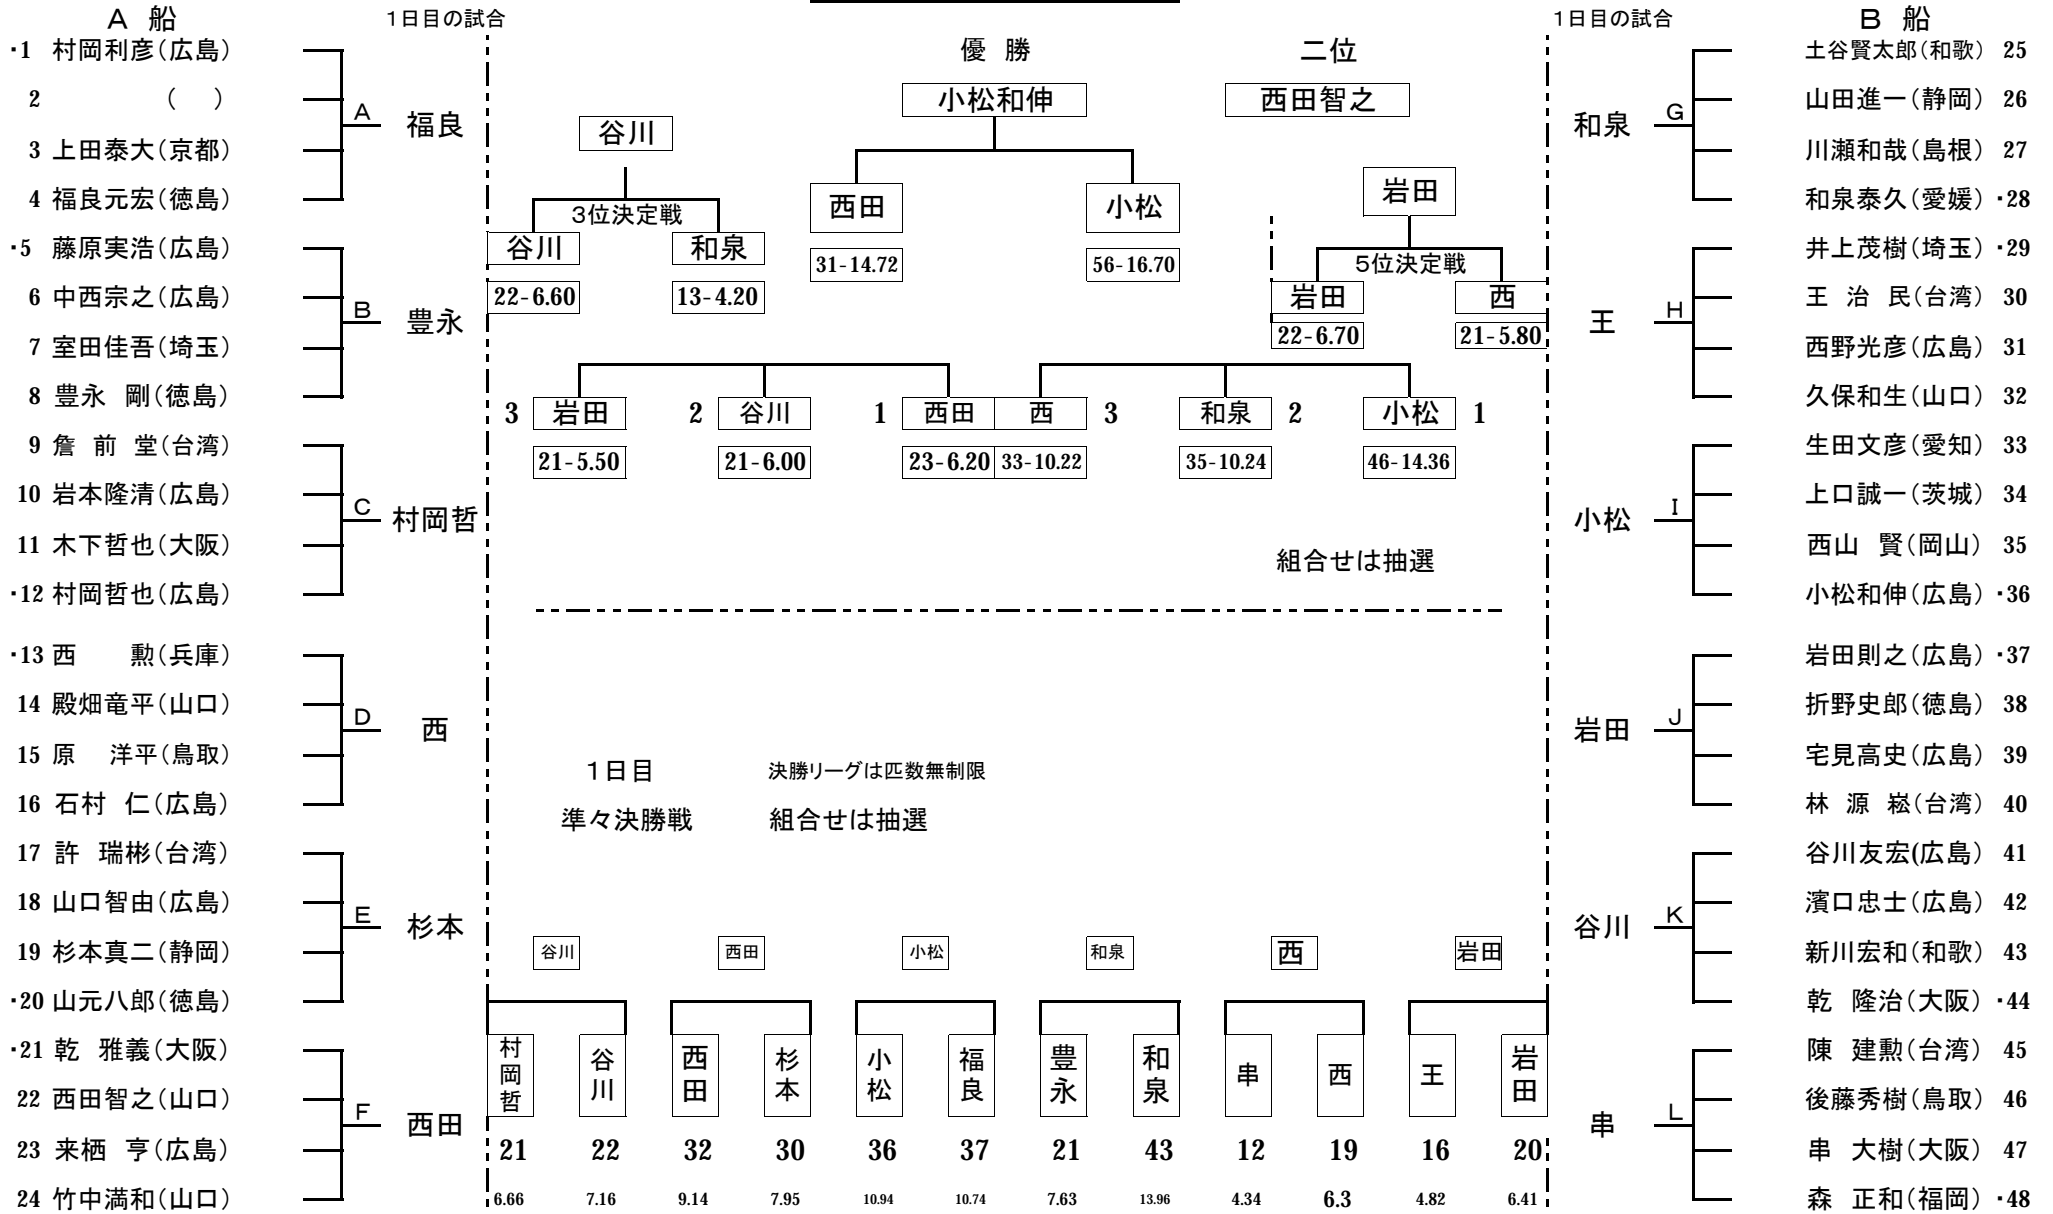

第27回 全日本グレートーナメント

組み合わせ表

総当りリーグ戦2試合同時3試合
グループ ブロック

1日目の予選リーグは20匹重量による。

総当りリーグ戦2試合同時3試合
ブロック グループ